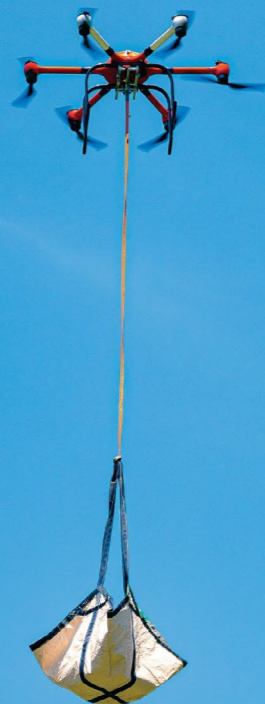

山間部での  
危険かつ重労働の  
運搬作業に

近距離

# ドローンによる運搬

林業で長年培ってきた経験を活かした、山間部現場をメインとするドローンによる運搬。  
林業・農業・土木・建設業・自治体など、高所や人・車両での運搬が困難な場所へお荷物を運びます。

林業／農業で

土木／建設業で

架線・索線の現場で

その他  
災害時の  
対応に

🔍 やまびこドローン

静岡県浜松市天竜区横川2645