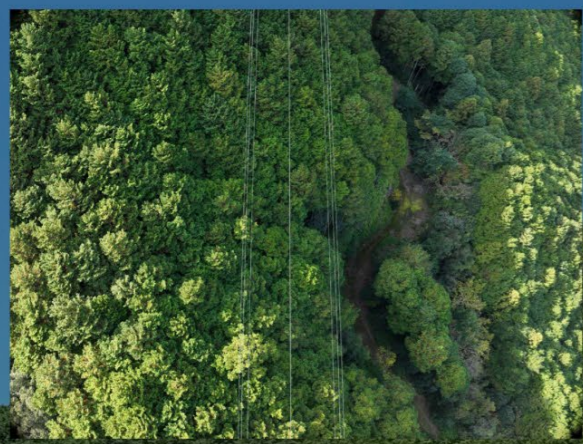

ドローン利活用プラットフォーム

“人は山に入り、山の恵みを受ける”
ThREEには、TREE（森）の中に溶け込むように
h（human）が交わり、
人と自然が調和するメッセージをこめています

株式会社スリーは、ドローンを活用し、三世代に
わたる木のバトンリレーを次世代につなぎます

森林資源管理

地形調査・境界確定

鳥獣害対象生物調査

送電線点検・太陽光

株式会社スリー
TEL: 090-4840-1085
E-mail: s_mimoto@threeuav.com
HP: <https://threeuav.com/>