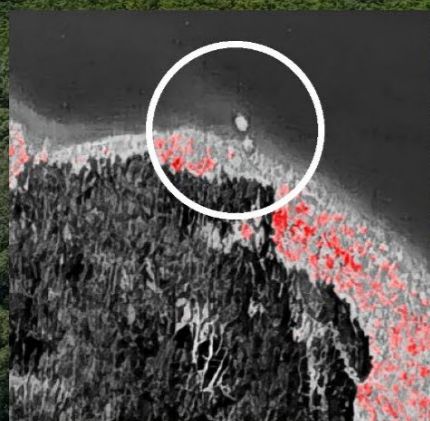

ドローン利活用プラットフォーム

“人は山に入り、山の恵みを受ける”
ThREEには、TREE（森）の中に溶け込むように
h（human）が交わり、
人と自然が調和するメッセージをこめています

株式会社スリーは、ドローンを活用し、三世代に
わたる木のバトンリレーを次世代につなぎます

森林資源管理

地形調査・境界確定

鳥獣害対象生物調査

送電線点検・太陽光

株式会社スリー
TEL: 090-4840-1085
E-mail: s_mimoto@threeuav.com
HP: <https://threeuav.com/>