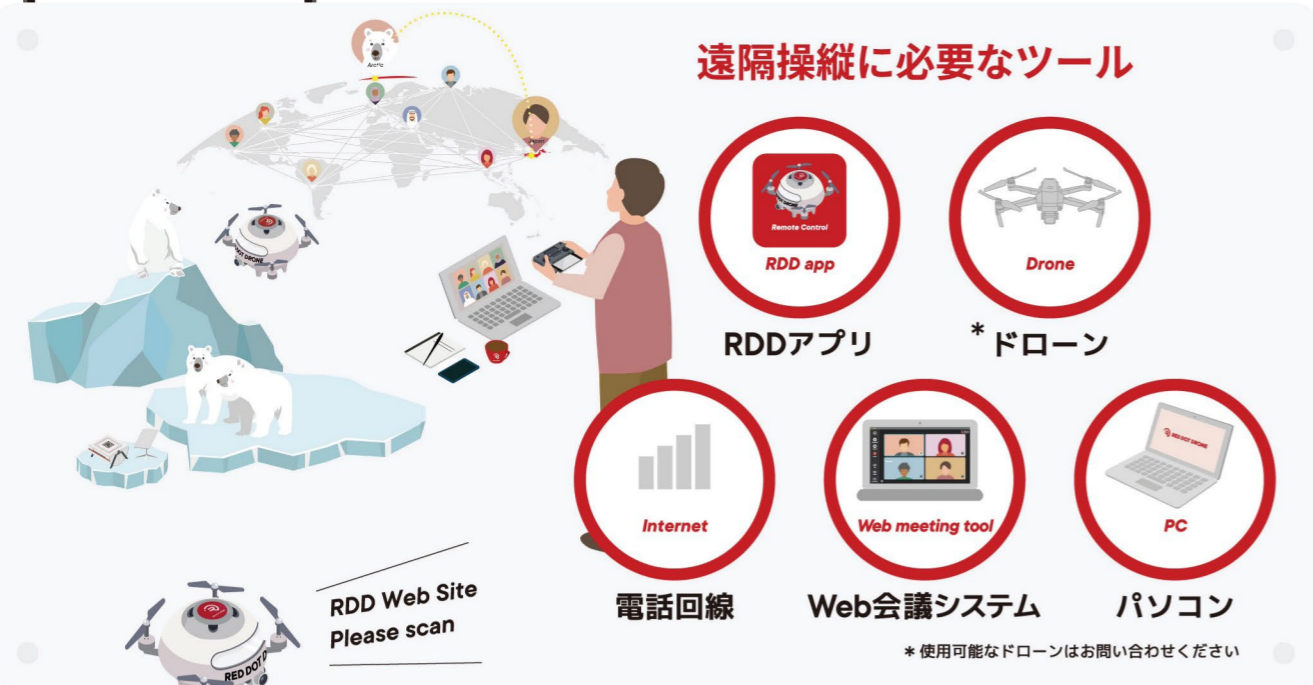

RDDアプリがあれば

いつでも、だれでも、どこでも

ドローン遠隔操縦

遠隔地

遠隔操縦場所

遠隔操縦に必要なツール

RDD Web Site
Please scan

ドローンを使ってみたいけど...などのお悩みも承ります。
専用のソフト開発もご相談いただけます。
まずはお気軽にお問い合わせください。