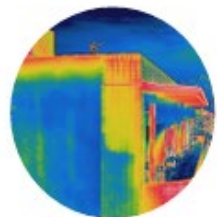

豊富な技術と機体であなたの期待に応えます

サービス紹介

住宅屋根点検

定期的な屋根のチェックを
風災害などで被害にあった
場合の記録としても

太陽光パネル点検

一部破損していても発電はしますが
破損していると大きい発電ロスに
つながったり、重大な症状になる事も

ビル外壁点検

タイル外壁の剥がれや浮きの
点検、漏水のチェックで
ビルの定期管理にも