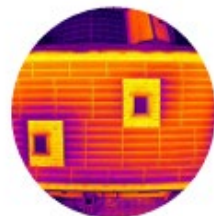

豊富な技術と機体であなたの期待に応えます

サービス紹介

住宅屋根点検

定期的な屋根のチェックを
風災害などで被害にあった
場合の記録としても

太陽光パネル点検

一部破損していても発電はしますが
破損していると大きい発電ロスに
つながったり、重大な症状になる事も

ビル外壁点検

タイル外壁の剥がれや浮きの
点検、漏水のチェックで
ビルの定期管理にも