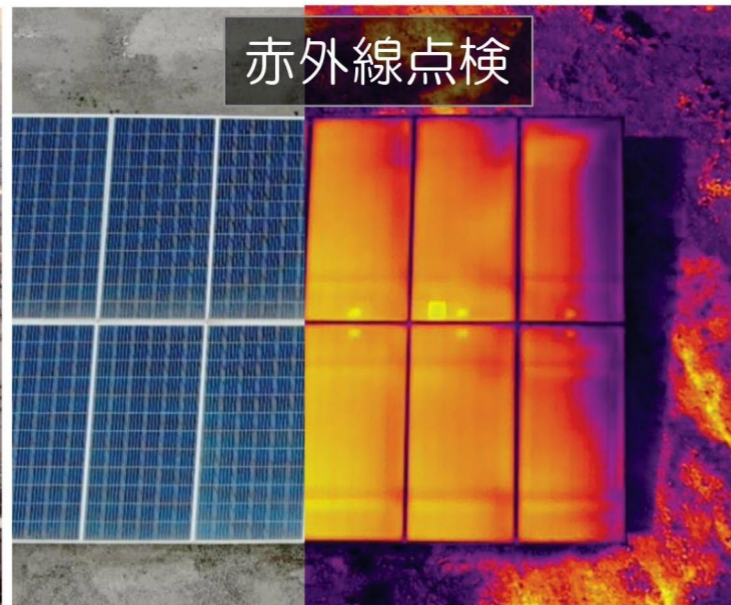

豊富な経験を持つ非破壊検査員が行う
高性能ドローンを用いた点検業務

株式会社アイ・エム・シー
Inspection & Measure Co.,Ltd.

ホームページはこちら

PR資料ダウンロードはこちらから

プラント点検

赤外線点検

株式会社アイ・エム・シー
Inspection & Measure Co.,Ltd.

本社 〒652-0898 神戸市兵庫区駅前通5丁目3番14号
TEL : 078-577-3691 FAX : 078-576-2008