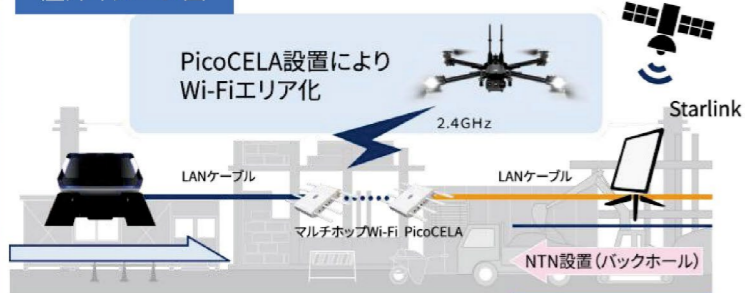

ドローン×PicoCELA

屋外イメージ図

ドローン巡回に必要な屋内WiFi環境を改善
階をまたぐ屋内外の長距離での利用を実現

屋内イメージ図

有線増設工事が困難な山間部の建設現場
発電設備等での通信手段の確保が可能

Skydio X10

暗所でも自律飛行可能
幅広い領域で活躍

Skydio Dock & Remote Ops.