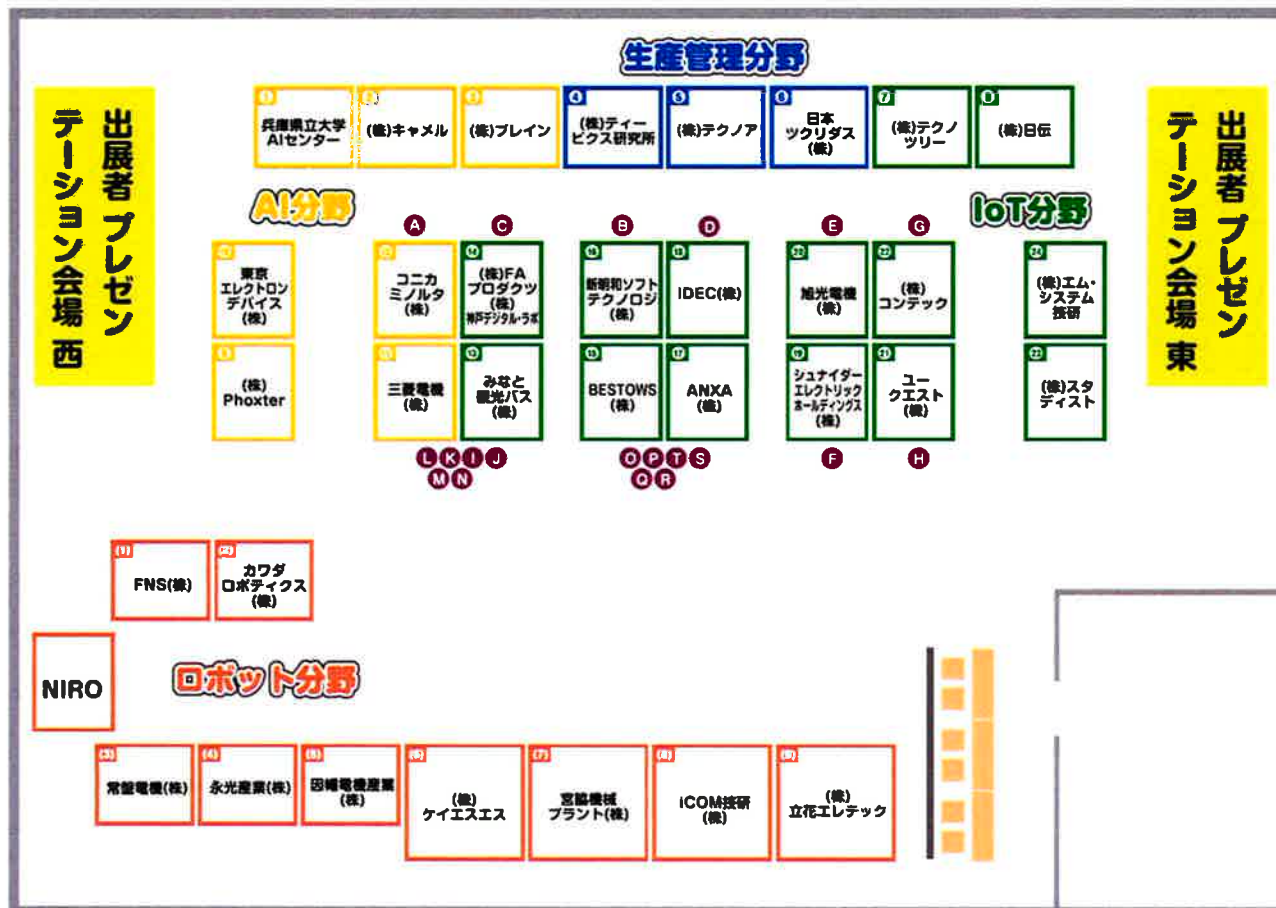

# 今すぐ使える!! IoT・AI・ロボット展 会場マップ

## IoT・AI・ロボット導入事例ポスター展示

地元企業20社の導入事例を紹介